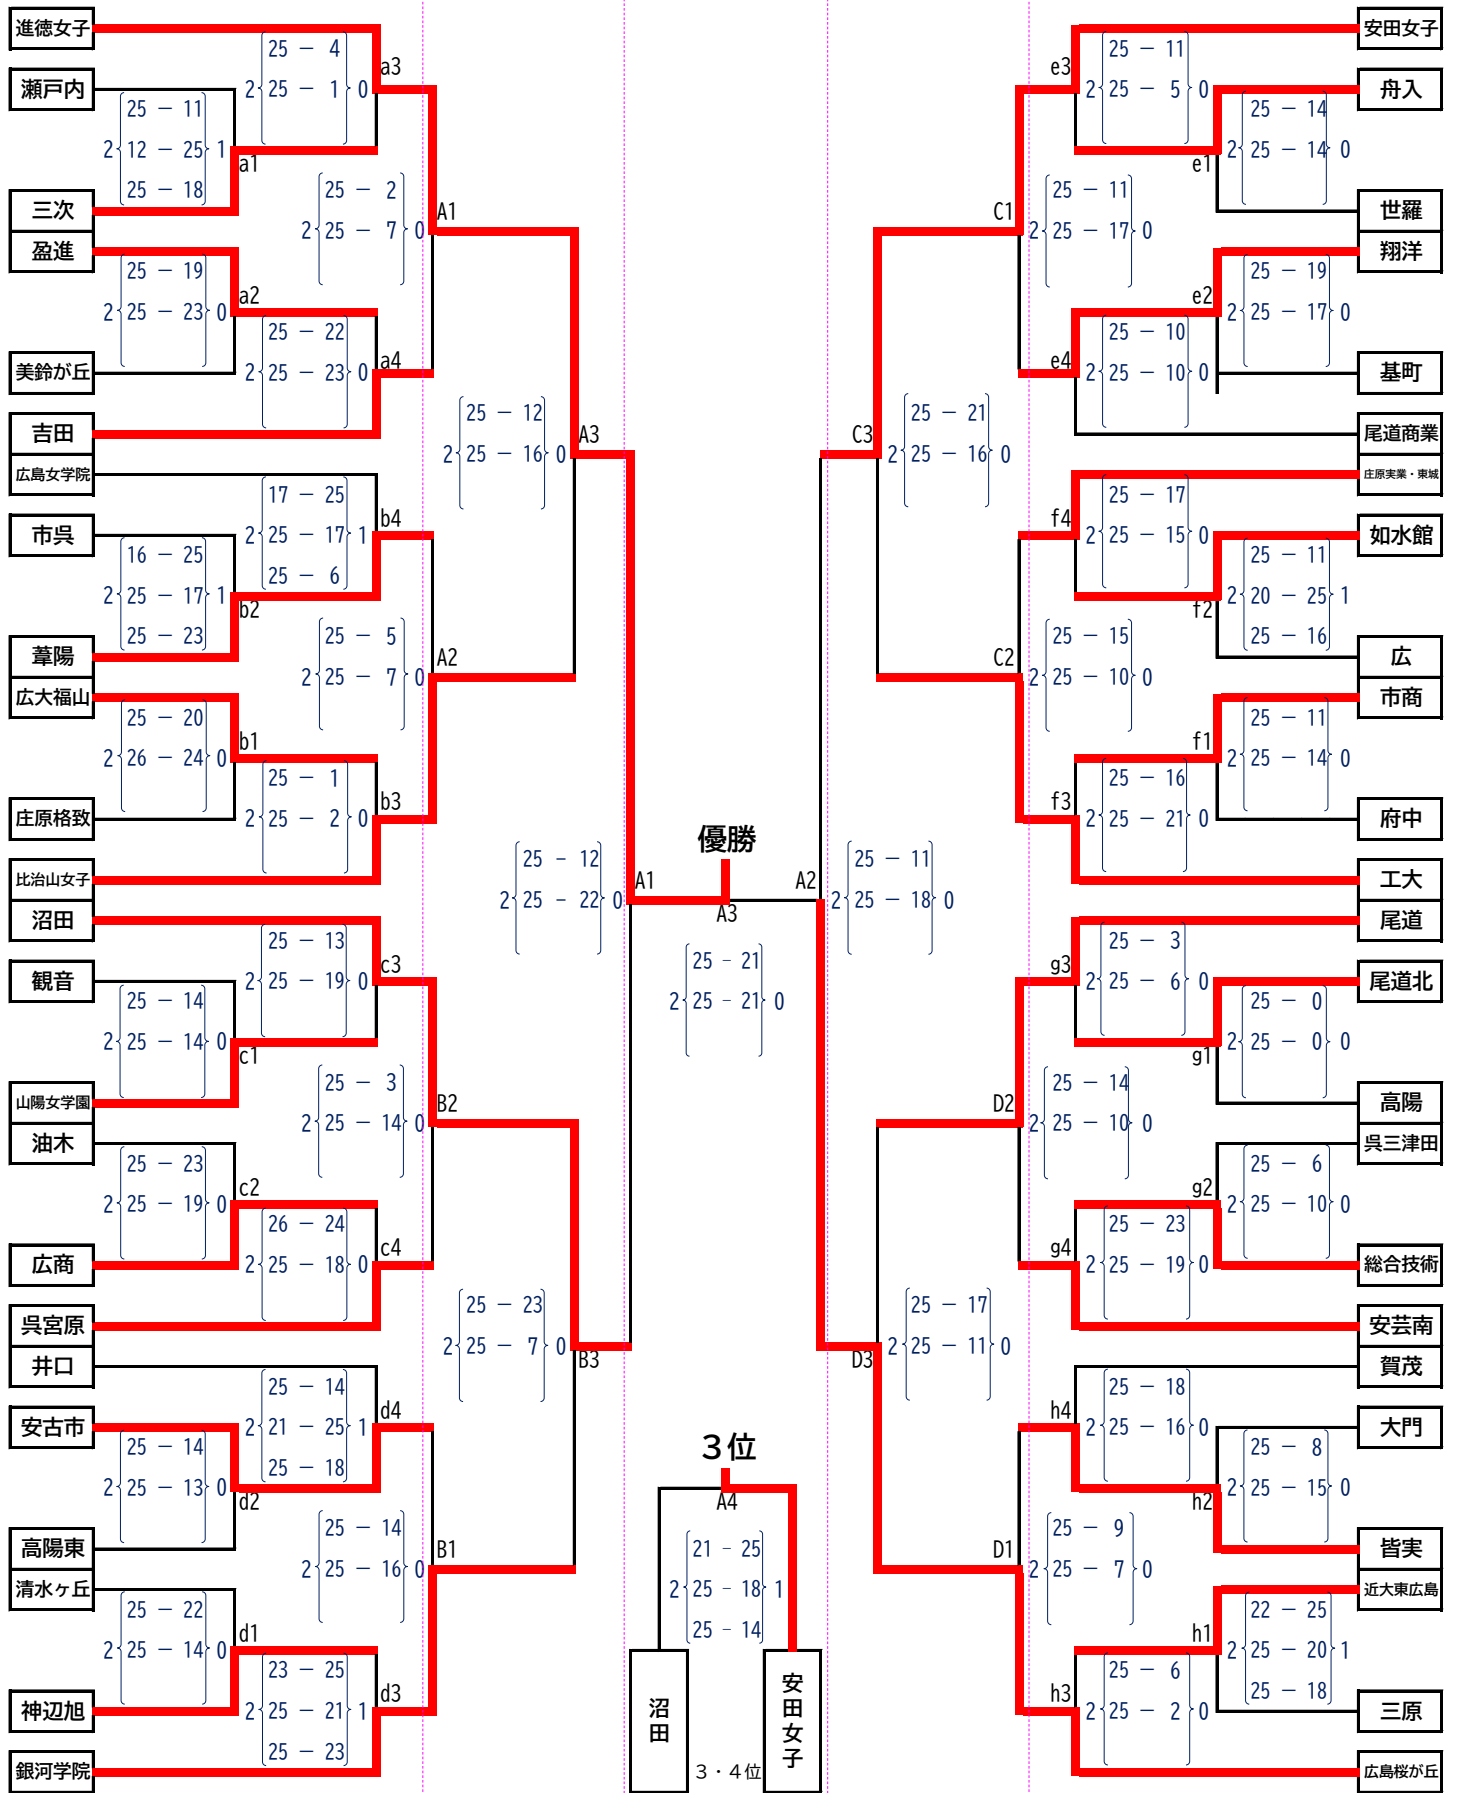

令和4年度 広島県高等学校バレーボール新人選手権大会 (女子結果)

- 進徳女子
- 瀬戸内
- 三次
- 盈進
- 美鈴が丘
- 吉田
- 広島学院
- 市呉
- 葦陽
- 広大福山
- 庄原格致
- 比治山女子
- 沼田
- 観音
- 山陽女学園
- 油木
- 広商
- 呉宮原
- 井口
- 安古市
- 高陽東
- 清水ヶ丘
- 神辺旭
- 銀河学院

- 安田女子
- 舟入
- 世羅
- 翔洋
- 基町
- 尾道商業
- 庄原実業・東城
- 如水館
- 広島
- 市商
- 府中
- 工大
- 尾道
- 尾道北
- 高陽
- 呉三津田
- 総合技術
- 安芸南
- 賀茂
- 大門
- 皆実
- 近大東広島
- 三原
- 広島桜が丘