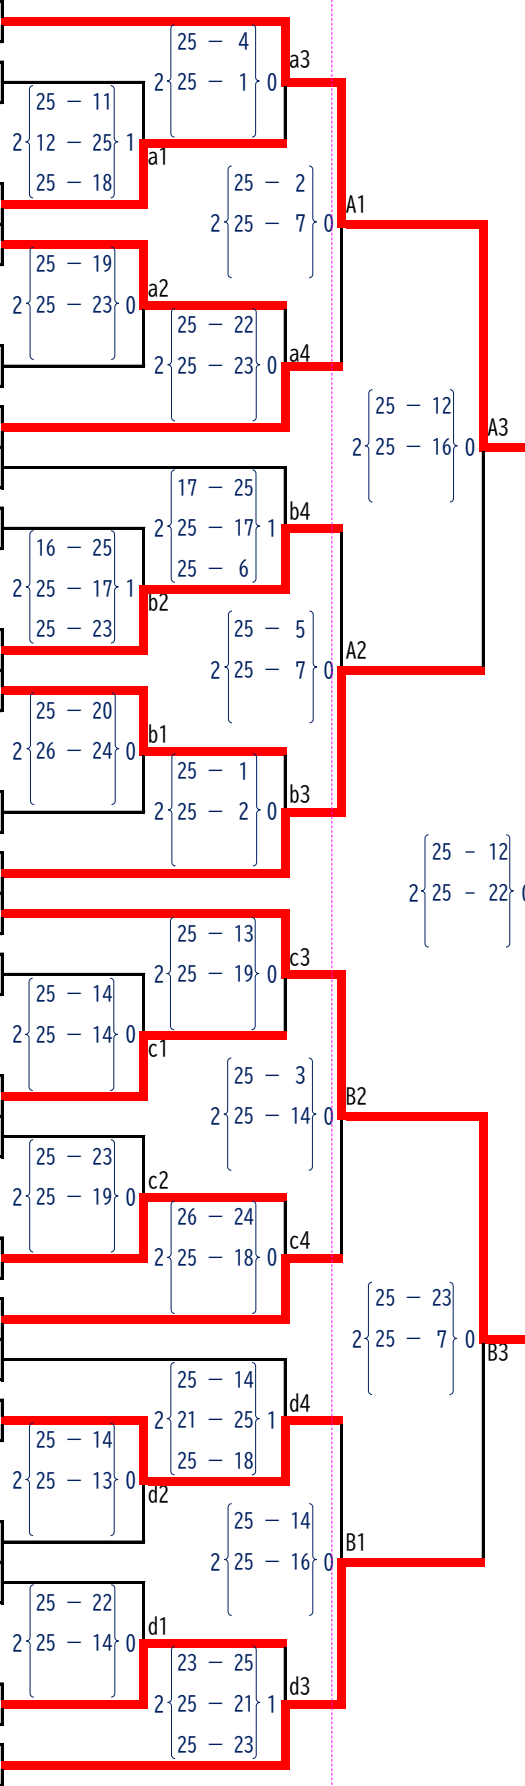

令和4年度 広島県高等学校バレーボール新人選手権大会 (女子結果)

- 進徳女子
- 瀬戸内
- 三次
- 盈進
- 美鈴が丘
- 吉田
- 広島学院
- 市呉
- 葦陽
- 広大福山
- 庄原格致
- 比治山女子
- 沼田
- 観音
- 山陽女学園
- 油木
- 広商
- 呉宮原
- 井口
- 安古市
- 高陽東
- 清水ヶ丘
- 神辺旭
- 銀河学院

- 安田女子
- 舟入
- 世羅
- 翔洋
- 基町
- 尾道商業
- 庄原実業・東城
- 如水館
- 広島
- 市商
- 府中
- 工大
- 尾道
- 尾道北
- 高陽
- 呉三津田
- 総合技術
- 安芸南
- 賀茂
- 大門
- 皆実
- 近大東広島
- 三原
- 広島桜が丘